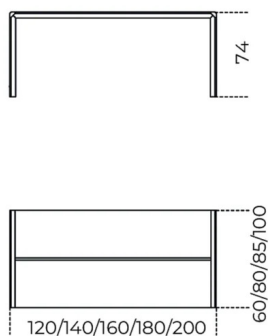

Opzioni di foratura:

OPZIONE 1\_Per consentire il passaggio dei cavi è possibile richiedere una foratura nel piano diam. cm 6, con distanza minima dal bordo di 10cm.

## Cm (L x P x H)

120 x 60 x 74  
140 x 60 x 74  
160 x 80 x 74  
180 x 85 x 74  
200 x 100 x 74  
110 x 45 x 65

## Inches (L x P x H)

47<sup>1</sup>/<sub>4</sub> x 23<sup>3</sup>/<sub>4</sub> x 29<sup>3</sup>/<sub>4</sub>  
55<sup>1</sup>/<sub>4</sub> x 23<sup>3</sup>/<sub>4</sub> x 29<sup>3</sup>/<sub>4</sub>  
63 x 31<sup>1</sup>/<sub>2</sub> x 29<sup>3</sup>/<sub>4</sub>  
71 x 33<sup>1</sup>/<sub>2</sub> x 29<sup>3</sup>/<sub>4</sub>  
78<sup>3</sup>/<sub>4</sub> x 39<sup>1</sup>/<sub>2</sub> x 29<sup>3</sup>/<sub>4</sub>  
43<sup>1</sup>/<sub>2</sub> x 17<sup>3</sup>/<sub>4</sub> x 25<sup>3</sup>/<sub>4</sub>