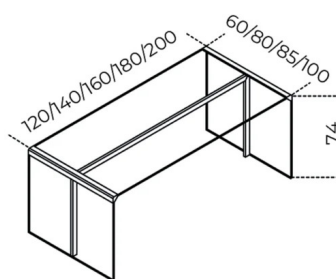

Opzioni di foratura:

OPZIONE 1\_Per consentire il passaggio dei cavi è possibile richiedere una foratura nel piano diam. cm 6, con distanza minima dal bordo di 10cm.

## Cm (L x P x H)

120 x 60 x 74  
140 x 60 x 74  
160 x 80 x 74  
180 x 85 x 74  
200 x 100 x 74  
110 x 45 x 65

## Inches (L x P x H)

47<sup>1</sup>/<sub>4</sub> x 23<sup>3</sup>/<sub>4</sub> x 29<sup>3</sup>/<sub>4</sub>  
55<sup>1</sup>/<sub>4</sub> x 23<sup>3</sup>/<sub>4</sub> x 29<sup>3</sup>/<sub>4</sub>  
63 x 31<sup>1</sup>/<sub>2</sub> x 29<sup>3</sup>/<sub>4</sub>  
71 x 33<sup>1</sup>/<sub>2</sub> x 29<sup>3</sup>/<sub>4</sub>  
78<sup>3</sup>/<sub>4</sub> x 39<sup>1</sup>/<sub>2</sub> x 29<sup>3</sup>/<sub>4</sub>  
43<sup>1</sup>/<sub>2</sub> x 17<sup>3</sup>/<sub>4</sub> x 25<sup>3</sup>/<sub>4</sub>